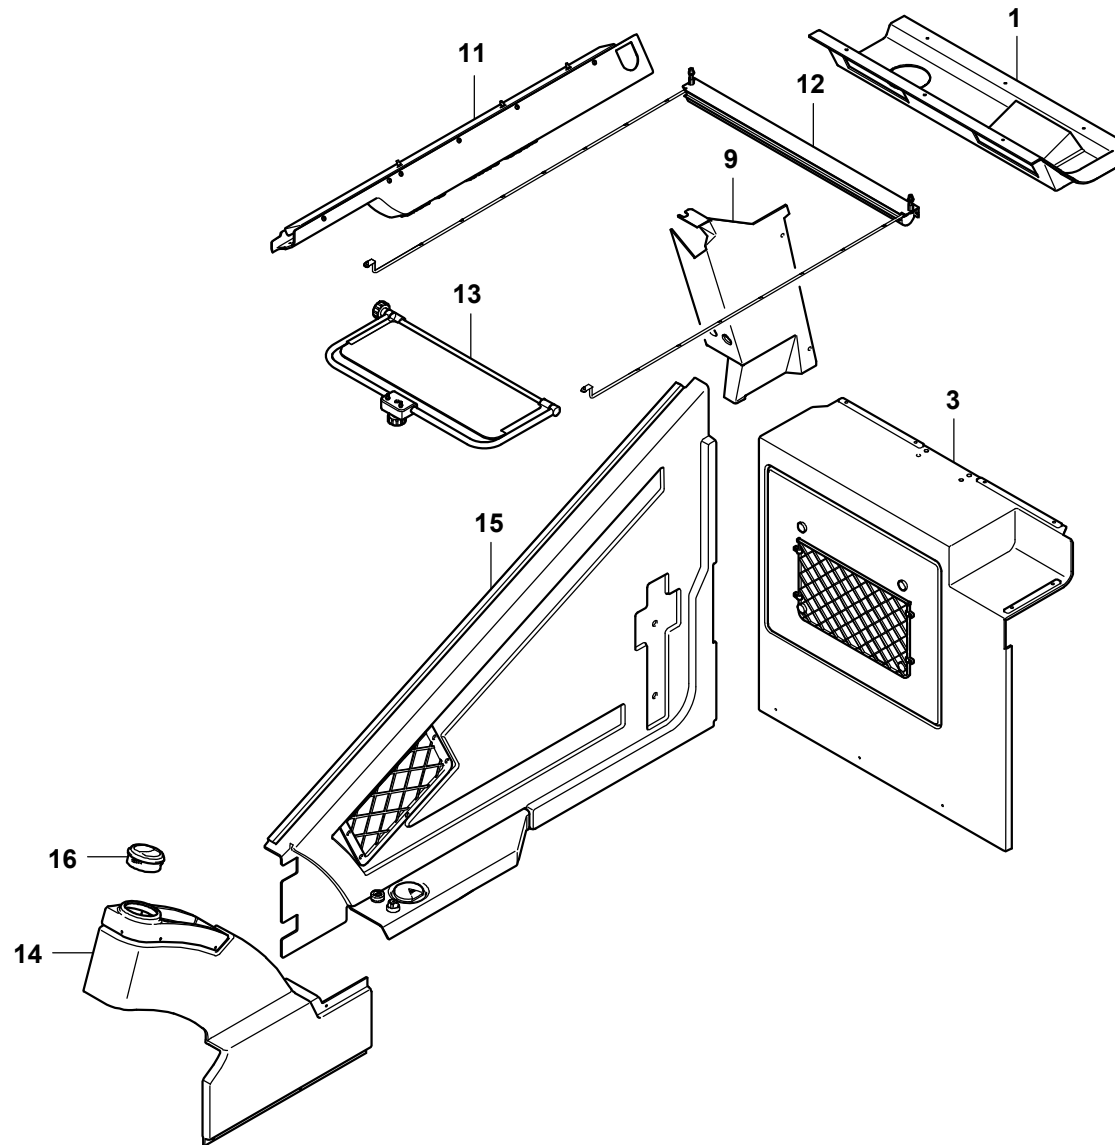

GROVEAUSKLEIDUNG MGR
LINER ASSEMBLYBILDTAFEL
PICTORIAL DISPLAY

10.16

3272531-ETL B

1/2

GMK 5250
BE 630
G 0

GROVEAUSKLEIDUNG MGR
LINER ASSEMBLYBILDTAFEL
PICTORIAL DISPLAY

10.16

3272531-ETL B